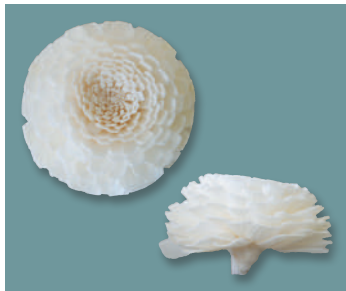

JAN:138110

品番: 36Z001-S0220

ソラ ジニア M

¥1,600 (税別)

●4 輪入 直径約 8 cm