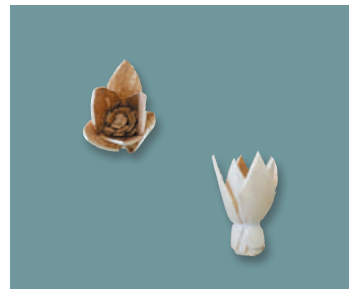

JAN:138196

品番: 36Z001-S0300

ソラ リリーロータス B (茶)

¥1,600 (税別)

●5 輪入 直径約 4 ~ 6 cm

⬆️ メッセージ 2LW タテ ブラウン

左側: ソラペーパーメッセージカード ハガキ ステイゴールド (P.6)

右側: ソラペーパーメッセージカード 2L ステイゴールド (P.6)

○材料

- Dサクラ ..... 1 輪 (P.14)
- ウメ ..... 1 輪 (P.13)
- リリーロータス B(茶) ..... 1 輪
- ローズブチ B(茶) ..... 2 輪
- リーフ・ローズ S ..... 1 枚 (P.15)
- ホテイアオイ紐 ..... 少々 (P.14)

(ソラ以外の花材はお好みでご利用ください。)