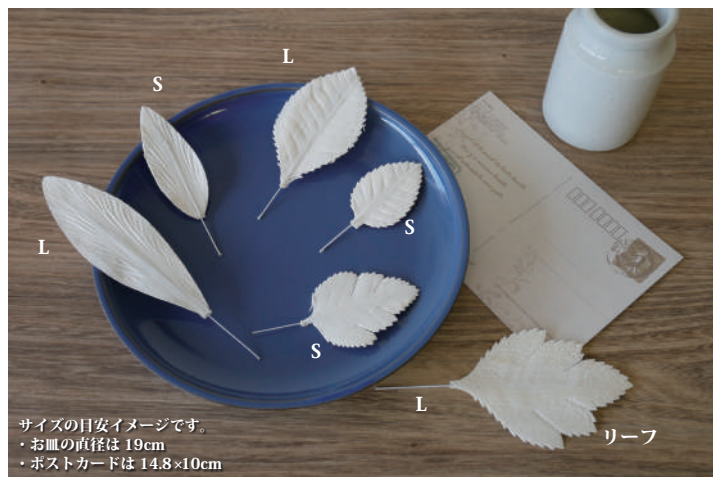

ソラ ミフクラギ

¥1,600 (税別)

●4 個入 直径約 6 ~ 10cm

JAN:138486

品番: 36Z001-S0590

ソラ ホテイアオイ紐 約 180cm

¥1,600 (税別)

●約 180cm × 5 本